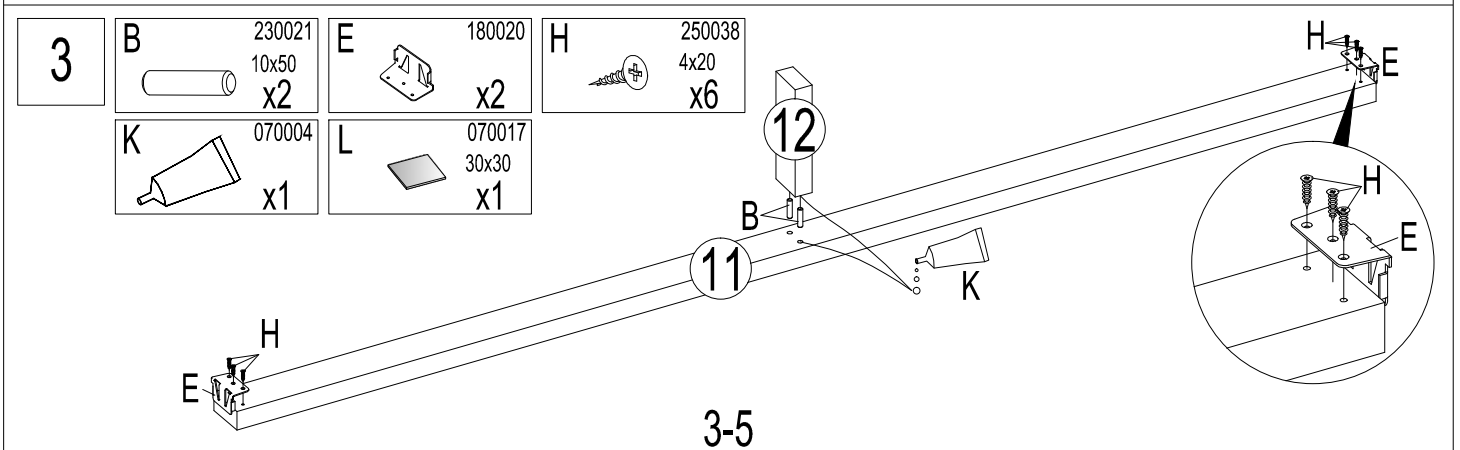

40 min

Кровать 160x200 "Верден"

№	Size/MaB (mm)	Qty	✓	№	Size/MaB (mm)	Qty	✓
1	1590x832x18	1		10	2000x270x24	2	
2	1055x60x38	1		11	2002x70x33	1	
3	1055x60x38	1		12	260x70x33	1	
4	1744x245x60	1		13	1574x200x38	1	
5	400x60x60	1		14	1574x313x24	1	
6	400x60x60	1		15	1980x35x24	2	

Кровать 180x200 "Верден"

№	Size/MaB (mm)	Qty	✓	№	Size/MaB (mm)	Qty	✓
1	1790x832x18	1		10	2000x270x24	2	
2	1055x60x38	1		11	2002x70x33	1	
3	1055x60x38	1		12	260x70x33	1	
4	1944x245x60	1		13	1774x200x38	1	
5	400x60x60	1		14	1774x313x24	1	
6	400x60x60	1		15	1980x35x24	2	

4

D 100004
x10

G 110025
SW 6
x1

M 080001
x4

L 070017
30x30
x4

5

D 100004
x8

G 110025
SW 6
x1