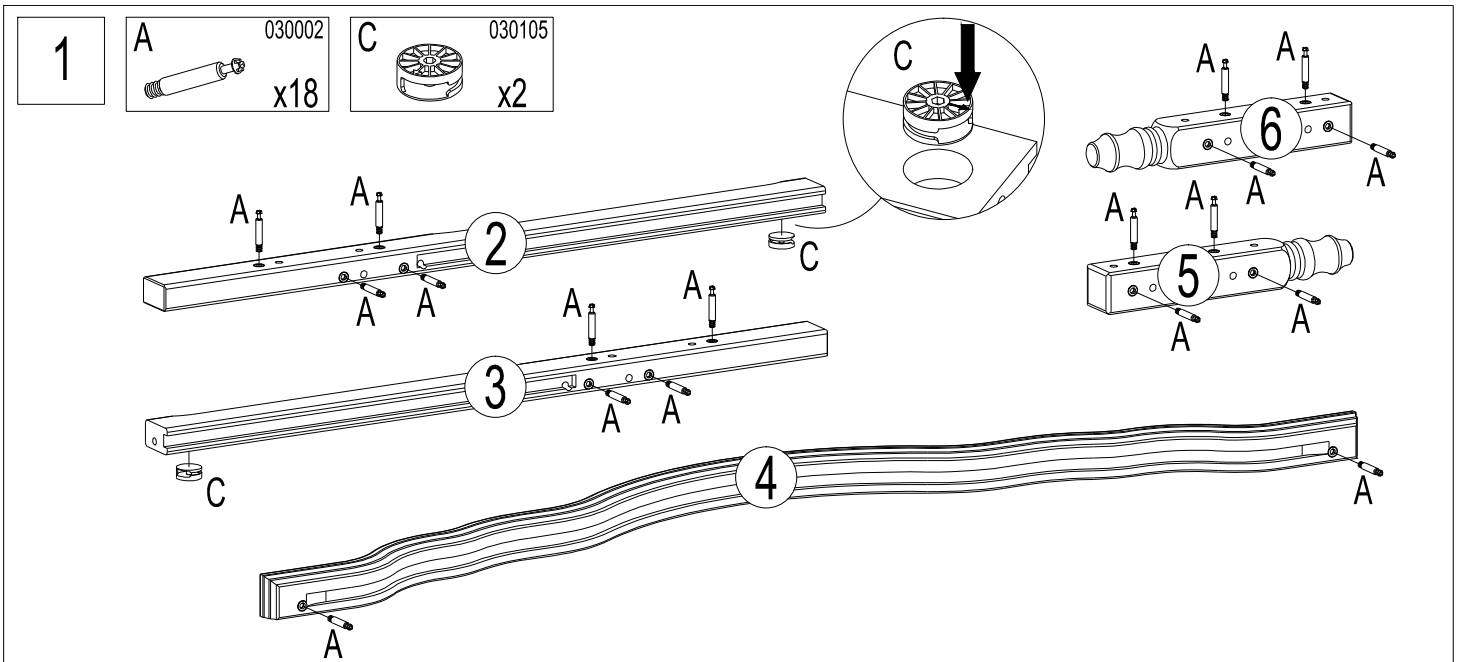

40 min

Кровать 160x200 "Верден"

№	Size/MaB (mm)	Qty	✓	№	Size/MaB (mm)	Qty	✓
1	1590x832x18	1		10	2000x270x24	2	
2	1055x60x38	1		11	2002x70x33	1	
3	1055x60x38	1		12	260x70x33	1	
4	1744x245x60	1		13	1574x200x38	1	
5	400x60x60	1		14	1574x313x24	1	
6	400x60x60	1		15	1980x35x24	2	

Кровать 180x200 "Верден"

№	Size/MaB (mm)	Qty	✓	№	Size/MaB (mm)	Qty	✓
1	1790x832x18	1		10	2000x270x24	2	
2	1055x60x38	1		11	2002x70x33	1	
3	1055x60x38	1		12	260x70x33	1	
4	1944x245x60	1		13	1774x200x38	1	
5	400x60x60	1		14	1774x313x24	1	
6	400x60x60	1		15	1980x35x24	2	

4

D 100004
x10

G 110025
SW 6
x1

M 080001
x4

L 070017
30x30
x4

5

D 100004
x8

G 110025
SW 6
x1