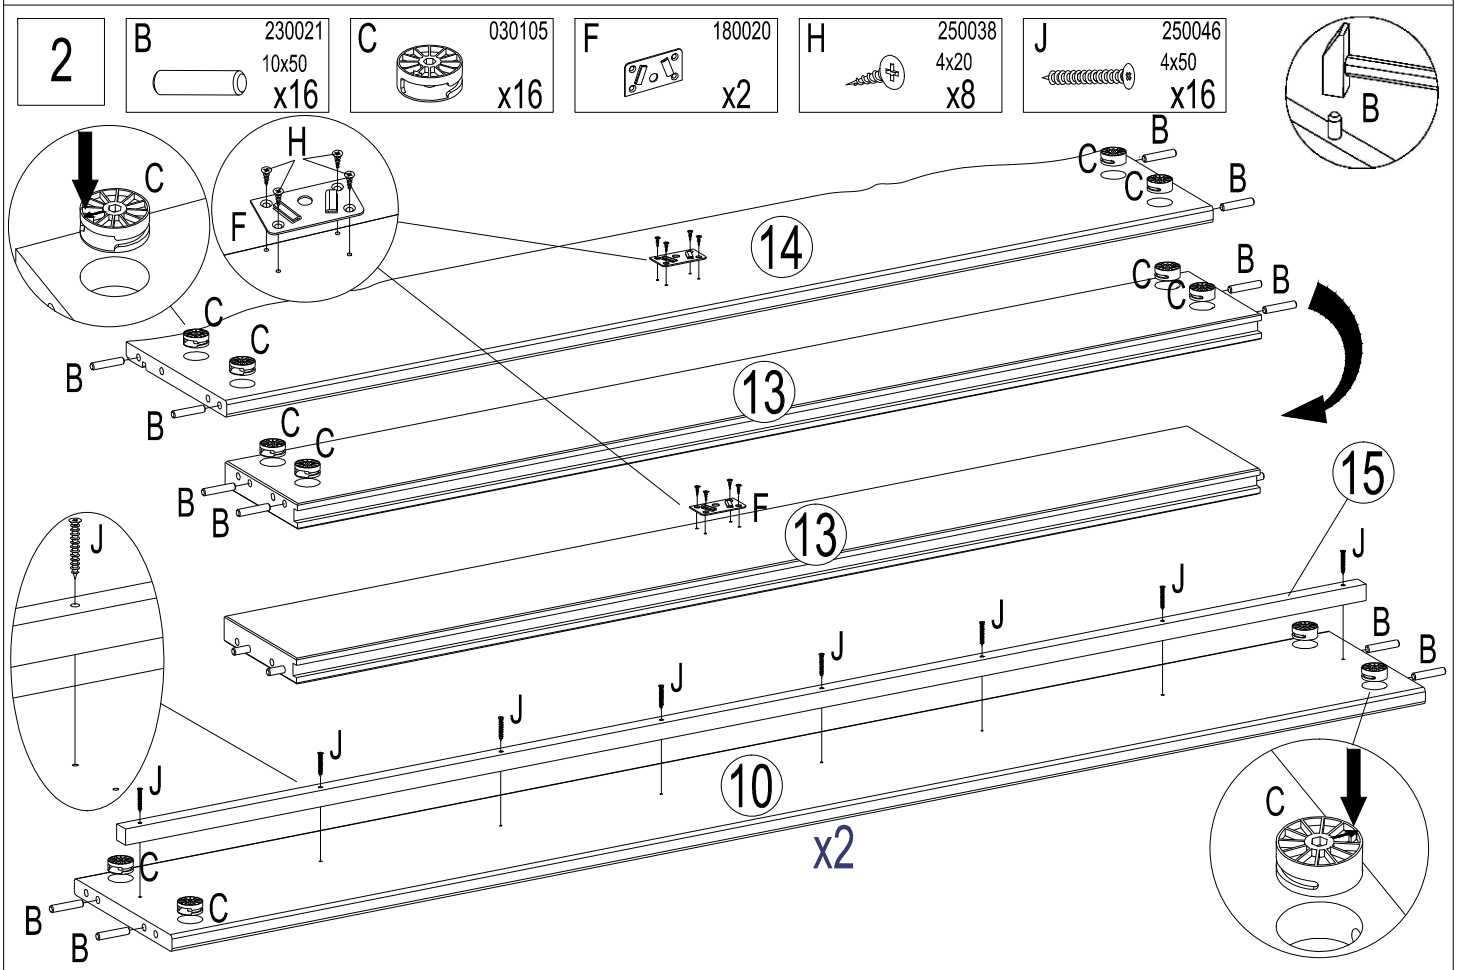

40 min

Кровать 160x200 "Верден"

№	Size/MaB (mm)	Qty	✓	№	Size/MaB (mm)	Qty	✓
1	1590x832x18	1		10	2000x270x24	2	
2	1055x60x38	1		11	2002x70x33	1	
3	1055x60x38	1		12	260x70x33	1	
4	1744x245x60	1		13	1574x200x38	1	
5	400x60x60	1		14	1574x313x24	1	
6	400x60x60	1		15	1980x35x24	2	

Кровать 180x200 "Верден"

№	Size/MaB (mm)	Qty	✓	№	Size/MaB (mm)	Qty	✓
1	1790x832x18	1		10	2000x270x24	2	
2	1055x60x38	1		11	2002x70x33	1	
3	1055x60x38	1		12	260x70x33	1	
4	1944x245x60	1		13	1774x200x38	1	
5	400x60x60	1		14	1774x313x24	1	
6	400x60x60	1		15	1980x35x24	2	

4

D 100004
x10

G 110025
SW 6
x1

M 080001
x4

L 070017
30x30
x4

5

D 100004
x8

G 110025
SW 6
x1