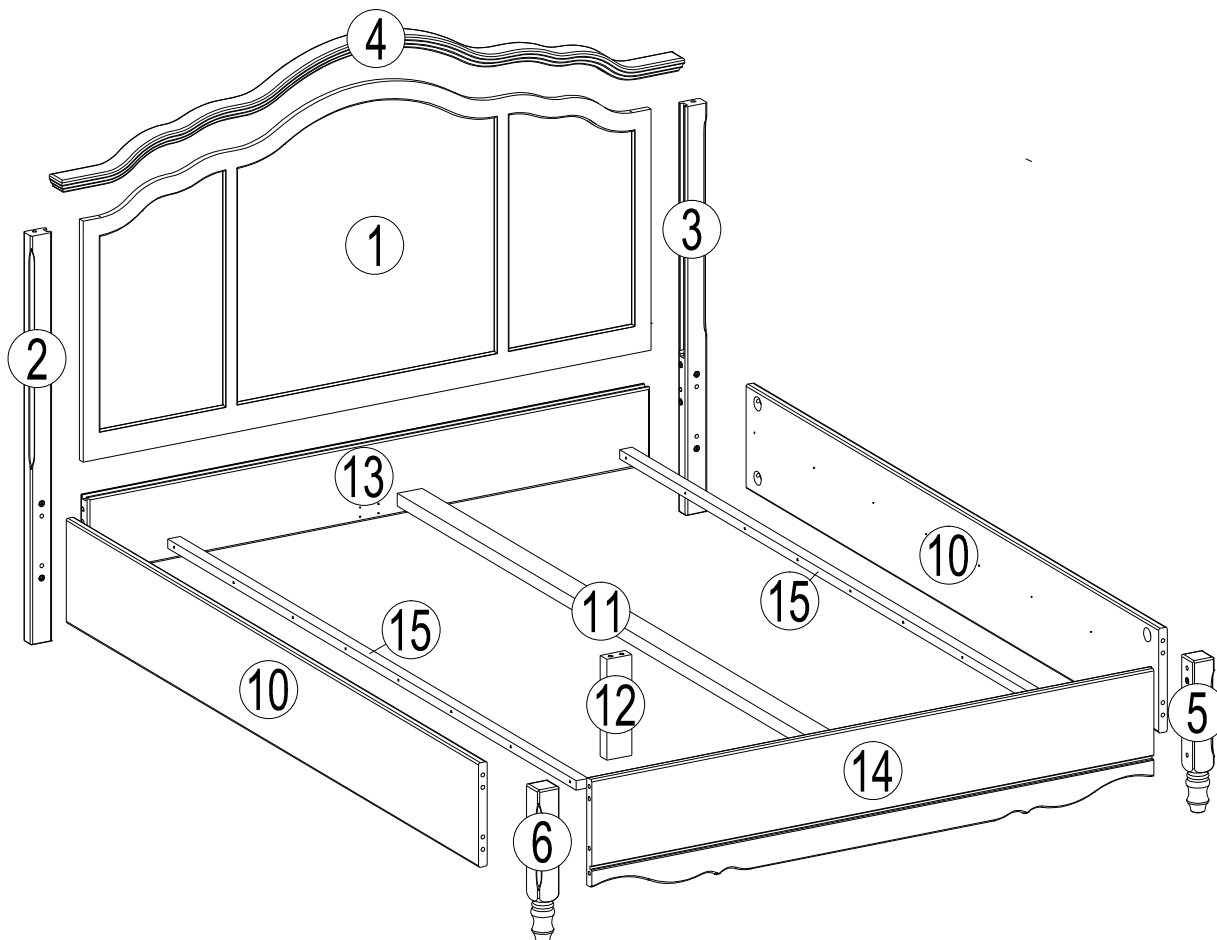

40 min

Кровать 160x200 "Верден"

№	Size/MaB (mm)	Qty	✓	№	Size/MaB (mm)	Qty	✓
1	1590x832x18	1		10	2000x270x24	2	
2	1055x60x38	1		11	2002x70x33	1	
3	1055x60x38	1		12	260x70x33	1	
4	1744x245x60	1		13	1574x200x38	1	
5	400x60x60	1		14	1574x313x24	1	
6	400x60x60	1		15	1980x35x24	2	

Кровать 180x200 "Верден"

№	Size/MaB (mm)	Qty	✓	№	Size/MaB (mm)	Qty	✓
1	1790x832x18	1		10	2000x270x24	2	
2	1055x60x38	1		11	2002x70x33	1	
3	1055x60x38	1		12	260x70x33	1	
4	1944x245x60	1		13	1774x200x38	1	
5	400x60x60	1		14	1774x313x24	1	
6	400x60x60	1		15	1980x35x24	2	

4

D 100004
x10

G 110025
SW 6
x1

M 080001
x4

L 070017
30x30
x4

5

D 100004
x8

G 110025
SW 6
x1