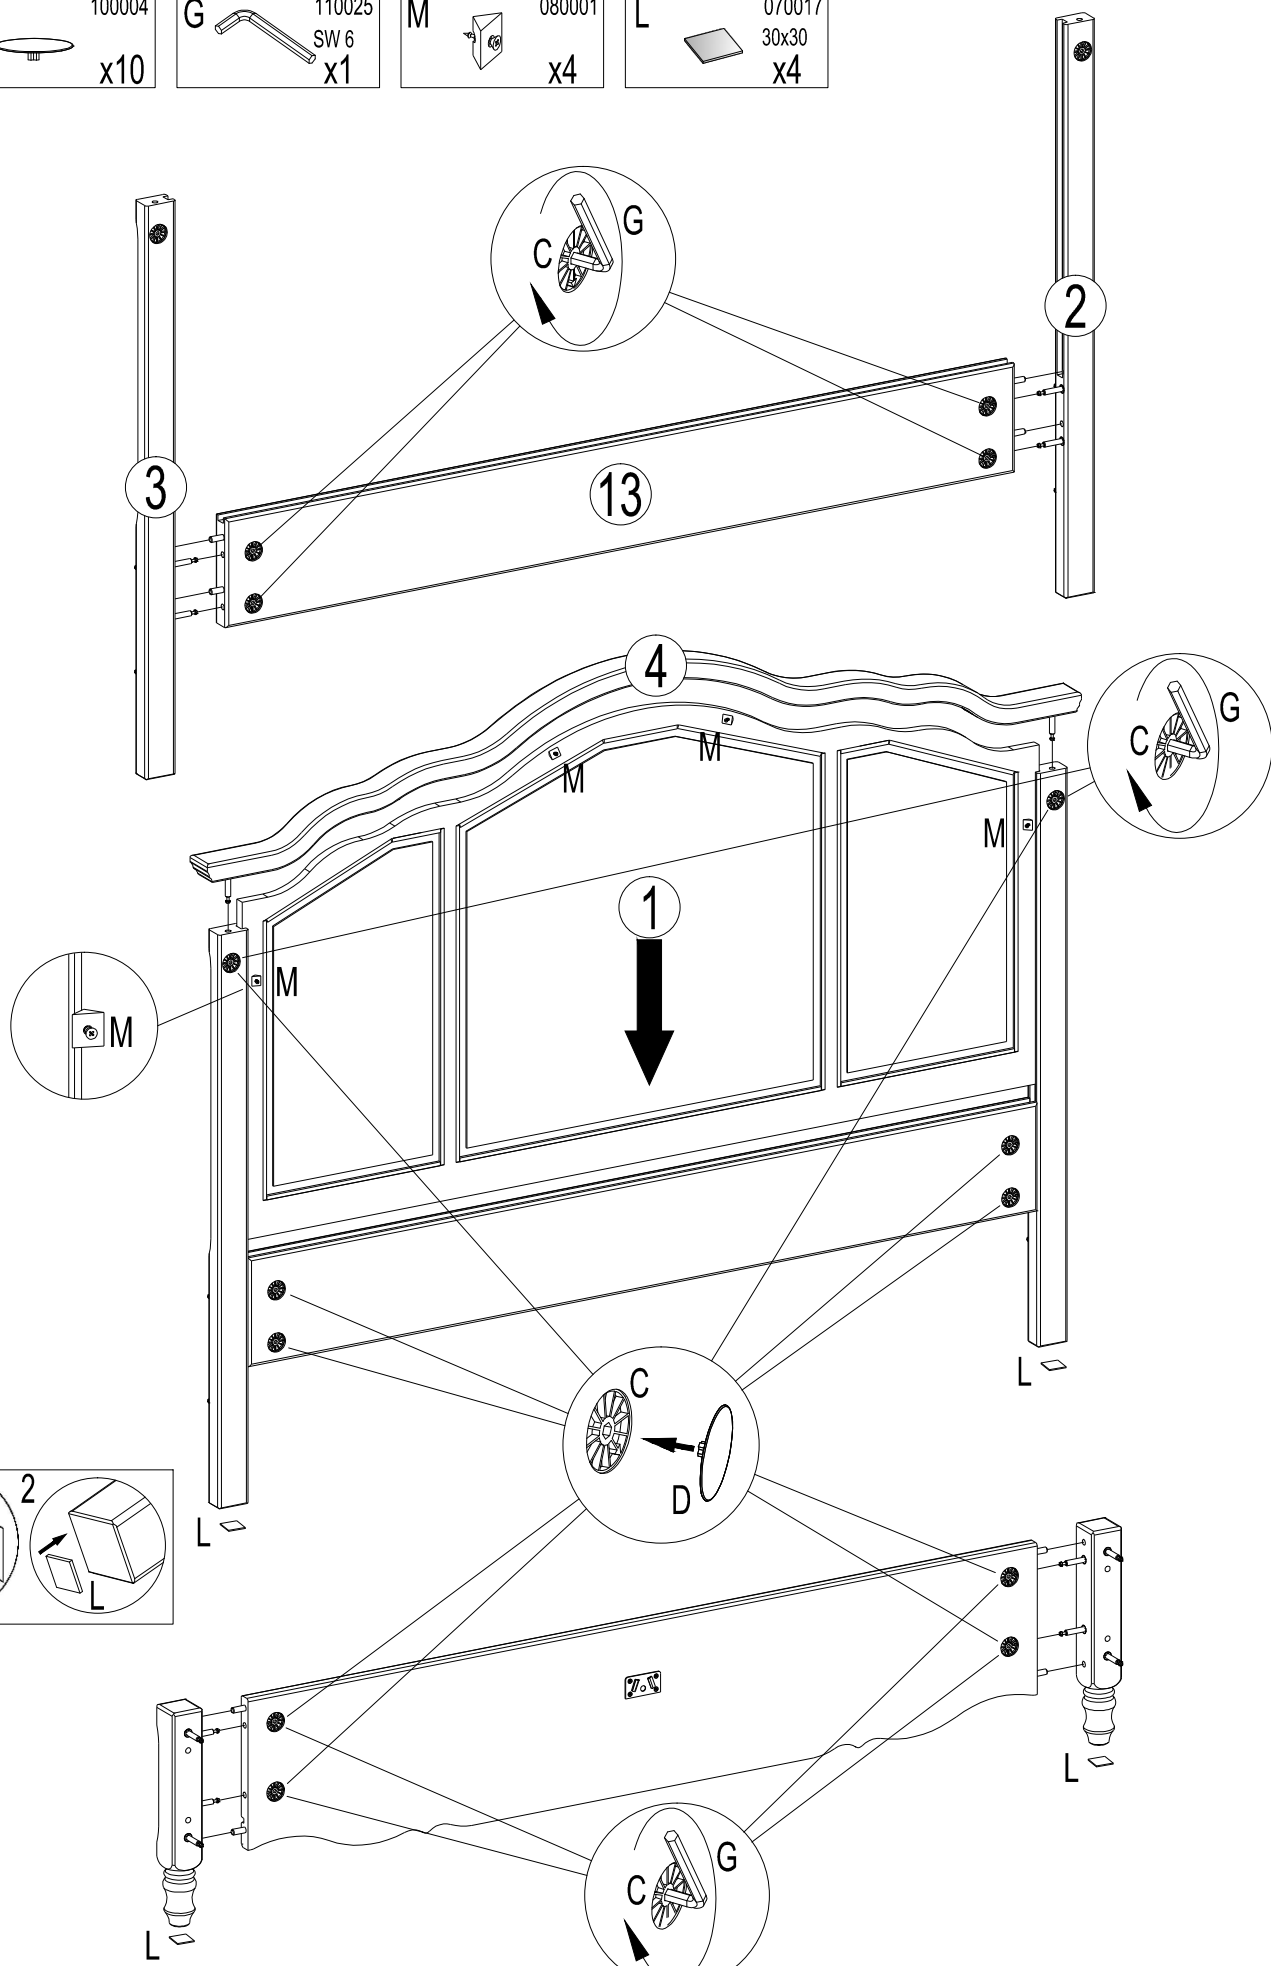

40 min

Кровать 160x200 "Верден"

№	Size/MaB (mm)	Qty	✓	№	Size/MaB (mm)	Qty	✓
1	1590x832x18	1		10	2000x270x24	2	
2	1055x60x38	1		11	2002x70x33	1	
3	1055x60x38	1		12	260x70x33	1	
4	1744x245x60	1		13	1574x200x38	1	
5	400x60x60	1		14	1574x313x24	1	
6	400x60x60	1		15	1980x35x24	2	

Кровать 180x200 "Верден"

№	Size/MaB (mm)	Qty	✓	№	Size/MaB (mm)	Qty	✓
1	1790x832x18	1		10	2000x270x24	2	
2	1055x60x38	1		11	2002x70x33	1	
3	1055x60x38	1		12	260x70x33	1	
4	1944x245x60	1		13	1774x200x38	1	
5	400x60x60	1		14	1774x313x24	1	
6	400x60x60	1		15	1980x35x24	2	

4

D 100004
x10

G 110025
SW 6
x1

M 080001
x4

L 070017
30x30
x4

5

D 100004
x8

G 110025
SW 6
x1